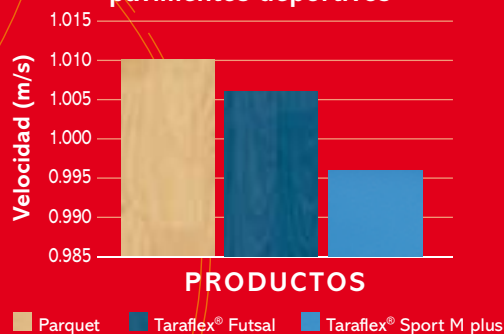

● Deslizamiento del balón

Taraflex® Futsal permite conseguir pases de balón más rápidos gracias a tres características fundamentales:

- 1- Triple Acción ProtecSol®
- 2- Densidad del complejo de superficie D-Max™
- 3- Rugosidad de la capa de uso.

La combinación de estos tres elementos permite reducir el contacto del balón con el suelo consiguiendo de esta manera una superficie muy rápida.

Velocidad del balón sobre diferentes pavimentos deportivos