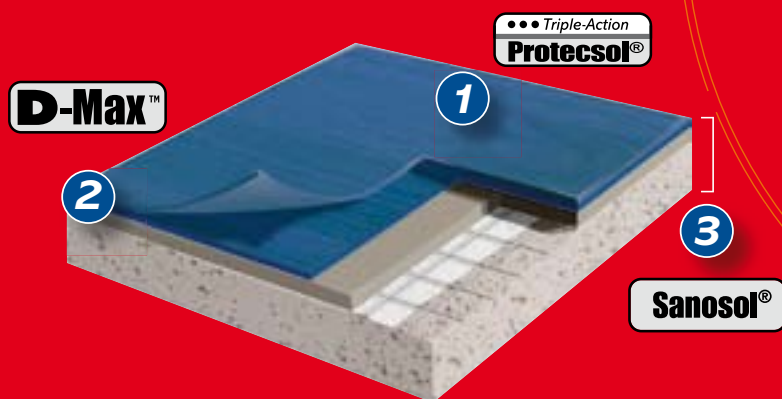

Taraflex® Futsal 6.2

Datos Técnicos